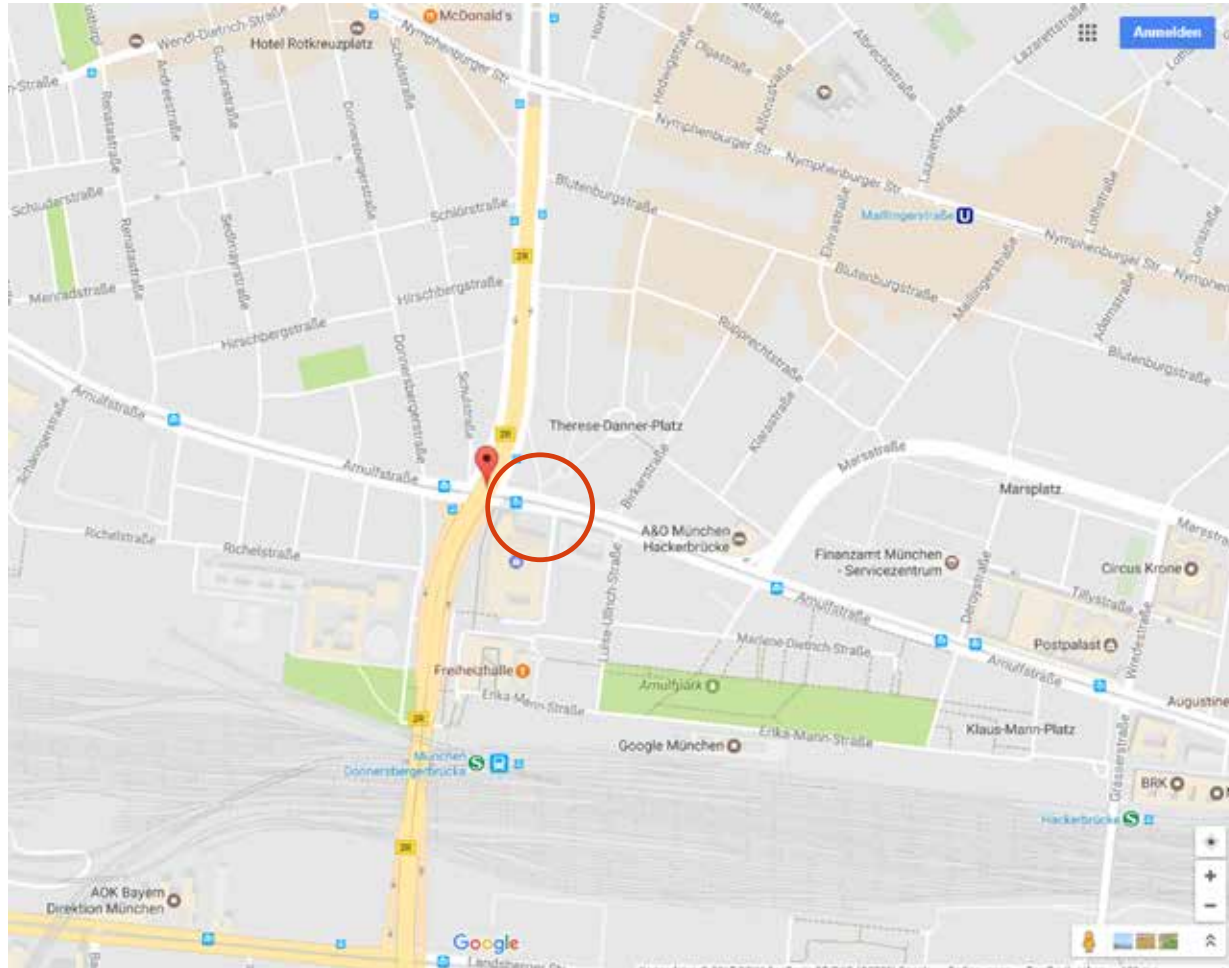

# Omnibusbetrieb Marco Schäfer GmbH

Ein- und Ausstieg München Hauptbahnhof

## Treffpunkt für die Abholung **Standort Hauptbahnhof München**

Unser Busfahrer wartet auf Sie in der Arnulfstraße  
Sie orientieren sich bitte am Ausgang NORD des  
Münchner Hauptbahnhofs.

**Servicetelefon: +49(0) 89/3149882**  
**E-Mail: [info@busunternehmen-muenchen.de](mailto:info@busunternehmen-muenchen.de)**