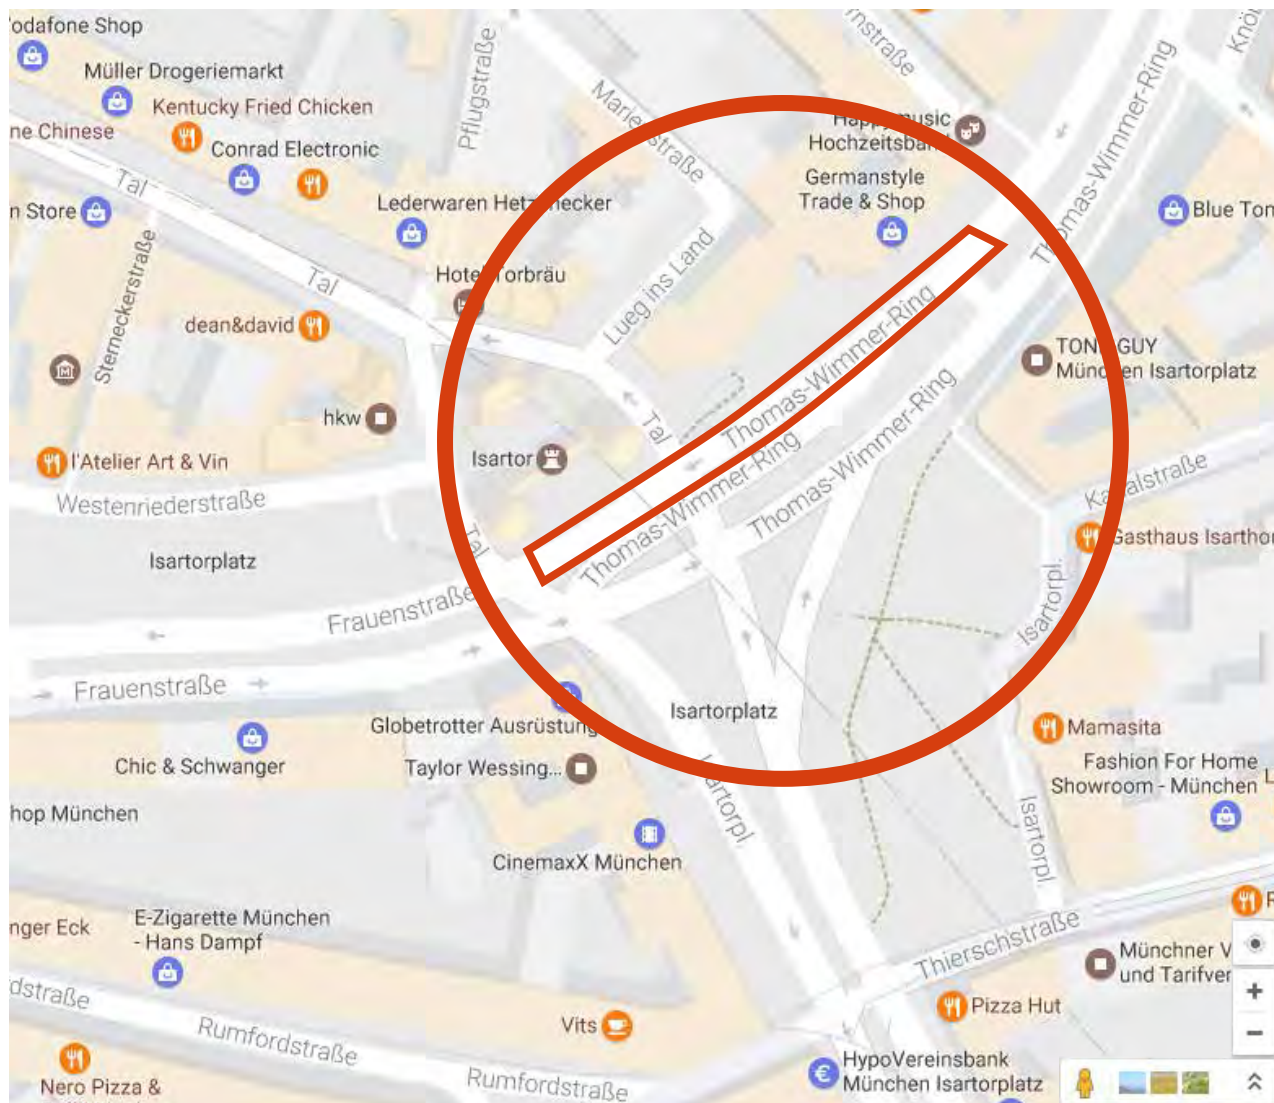

Treffpunkt für die Abholung **Standort München am Isartor**

Unser Busfahrer wartet auf Sie am Thomas -Wimmer-Ring.
(siehe rot markierter Bereich)