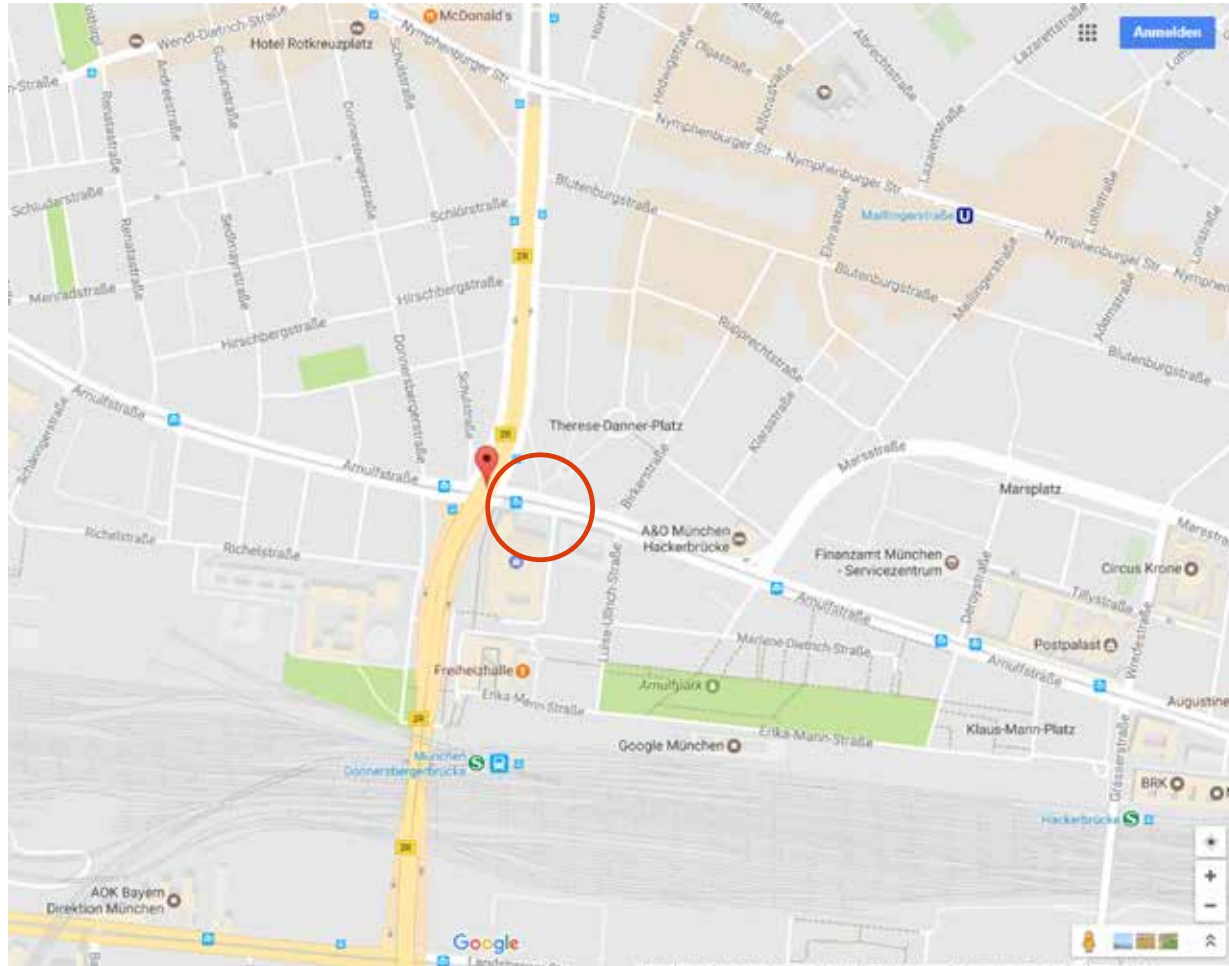

Treffpunkt für die Abholung

Standorte bei Ankunft am Terminal 1 München Airport Center

Markiert sind die Einstiegsstellen, Abholungsorte der Busse bei Ankunft am Terminal 1 (Module A-E). Wenn Sie hinter dem Kontrollbereich das Gebäude verlassen, gehen Sie geradeaus zum überdachten Bereich. Unser Bus steht auf der zweiten Fahrspur.

Ebene
03

Treffpunkt für die Abholung

Standorte bei Ankunft am Terminal 2 München Airport Center

Unser Bus erwartet Sie auf dem Parkplatz für Busse / Reisebusse am Terminal 2 / Ebene 03. Sobald Sie den Kontrollbereich verlassen haben, wenden Sie sich nach rechts. Orientieren Sie sich am Infopoint. Gehen Sie ca. 50m und betreten Sie den Freibereich. Durchqueren Sie den Taxistände. Rechts davon befinden sich die Busparkplätze. Ihren Bus finden Sie im hier rot markierten Bereich „Ankunftsebene“ (siehe oben).

Eingang Nord

Aus- und Einstieg, Eingang Nord am P3

Eingang West

Aus- und Einstieg

Eingang Ost

Aus- und Einstieg

Bitte halten Sie sich an die Vorgaben. Um einen uneingeschränkten Verkehrsfluss zu gewährleisten sind uns diese Ein- und Ausstiegsstellen von der Messe München vorgegeben.

Unser Busfahrer wartet auf Sie am Thomas -Wimmer-Ring.
(siehe rot markierter Bereich)

Omnibusbetrieb Marco Schäfer GmbH

Ein- und Ausstieg München Hauptbahnhof

Treffpunkt für die Abholung **Standort Hauptbahnhof München**